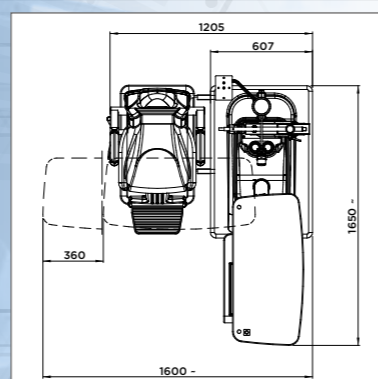

LOGIC 65LG

Nel riunito Logic è possibile trovare tutte le caratteristiche occorrenti per qualsiasi tipo di visita sia necessario affrontare. Con una altezza della tavola da 700 a 900 mm, ed una vasta gamma di accessori disponibili è possibile intervenire al meglio su ogni genere di paziente.

In the unit Logic you can find all the features needed for any type of visit is necessary to deal with. With a table height from 700 to 900 mm and a wide range of accessories available, you can intervene in the best way of each kind of patient.

Le dimensioni sono indicative.
The dimensions are indicative.

Il riunito Logic è particolarmente indicato per visite a persone disabili. Applicando la base mobile BCRS alla poltrona è possibile consentire l'accesso a pazienti con la sedia a rotelle.

Peso solo riunito / Weight only unit 180 kg
Contrappesi / Counterweight 45 kg
Larghezza / Width 1600 mm -
Profondità / Depth 1650 mm -
Altezza / Height 1940 mm -

SOLUZIONI E CARATTERISTICHE / SOLUTIONS AND FEATURES