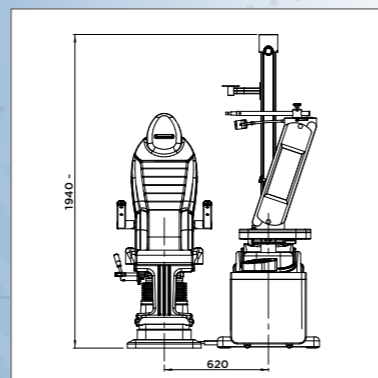

LOGIC 65LG

Nel riunito Logic è possibile trovare tutte le caratteristiche occorrenti per qualsiasi tipo di visita sia necessario affrontare. Con una altezza della tavola da 700 a 900 mm, ed una vasta gamma di accessori disponibili è possibile intervenire al meglio su ogni genere di paziente.

In the unit Logic you can find all the features needed for any type of visit is necessary to deal with. With a table height from 700 to 900 mm and a wide range of accessories available, you can intervene in the best way of each kind of patient.

Le dimensioni sono indicative.
The dimensions are indicative.

Il riunito Logic è particolarmente indicato per visite a persone disabili. Applicando la base mobile BCRS alla poltrona è possibile consentire l'accesso a pazienti con la sedia a rotelle.

Peso solo riunito / Weight only unit 180 kg
Contrappesi / Counterweight 45 kg
Larghezza / Width 1600 mm -
Profondità / Depth 1650 mm -
Altezza / Height 1940 mm -

SOLUZIONI E CARATTERISTICHE / SOLUTIONS AND FEATURES