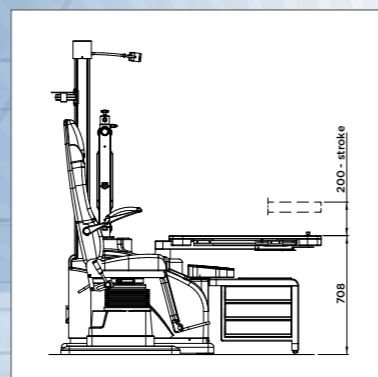

LOGIC 65LG

Nel riunito Logic è possibile trovare tutte le caratteristiche occorrenti per qualsiasi tipo di visita sia necessario affrontare. Con una altezza della tavola da 700 a 900 mm, ed una vasta gamma di accessori disponibili è possibile intervenire al meglio su ogni genere di paziente.

In the unit Logic you can find all the features needed for any type of visit is necessary to deal with. With a table height from 700 to 900 mm and a wide range of accessories available, you can intervene in the best way of each kind of patient.

Le dimensioni sono indicative.
The dimensions are indicative.

Il riunito Logic è particolarmente indicato per visite a persone disabili. Applicando la base mobile BCRS alla poltrona è possibile consentire l'accesso a pazienti con la sedia a rotelle.

Peso solo riunito / Weight only unit 180 kg
Contrappesi / Counterweight 45 kg
Larghezza / Width 1600 mm -
Profondità / Depth 1650 mm -
Altezza / Height 1940 mm -

SOLUZIONI E CARATTERISTICHE / SOLUTIONS AND FEATURES